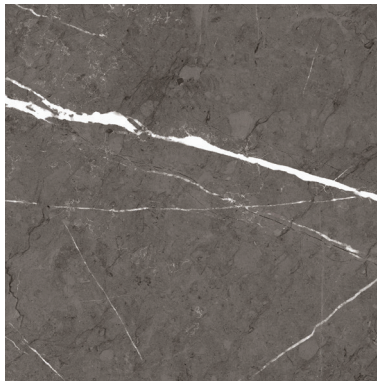

PIETRA

Porcelánico Esmaltado/ Glazed Porcelain

PIETRA WHITE
60x60 · 24"x24" / 30x60 · 12"x24"

PIETRA LIGHT GREY
60x60 · 24"x24" / 30x60 · 12"x24"

PIETRA DARK GREY
60x60 · 24"x24" / 30x60 · 12"x24"

PACKING

FORMATO SIZE	PALLET	CAJA BOX			PALLET			1x120' CNTR		
		PIEZAS PIECES	m2 SQM	PESO WEIGHT	CAJAS/PAL BOXES/PAL	m2 SQM	PESO WEIGHT	PAL	m2 SQM	PESO WEIGHT
60x60	EUROPALLET	4	1,44	32	32	46,08	1.140	21	967,68	21.840

Pietra Dark Grey Pulido 60x60 · 24"x24"

PIEZAS ESPECIALES SPECIAL PIECES

Mosaico

Rodapié

Peldaño

Ver características y disponibilidad en la página 228