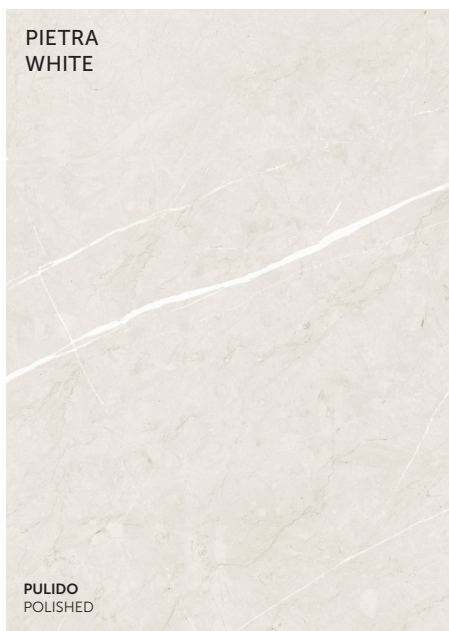

PIETRA LIGHT GREY

PIETRA

Porcelánico Esmaltado/ Glazed Porcelain

FORMATOS Y ACABADOS / SIZES & FINISHES

60x60 · 24"x24"

 CORTE BAJO PEDIDO
CUT TO ORDER

30x60 · 12"x24"

 **PULIDO**
POLISHED

-  PIETRA WHITE
-  PIETRA LIGHT GREY
-  PIETRA DARK GREY

 **PULIDO**
POLISHED

-  PIETRA WHITE
-  PIETRA LIGHT GREY
-  PIETRA DARK GREY

COLORES / COLOURS

PETRA

Porcelánico Esmaltado/ Glazed Porcelain

Pietra White Pulido 60x60 · 24"x24"